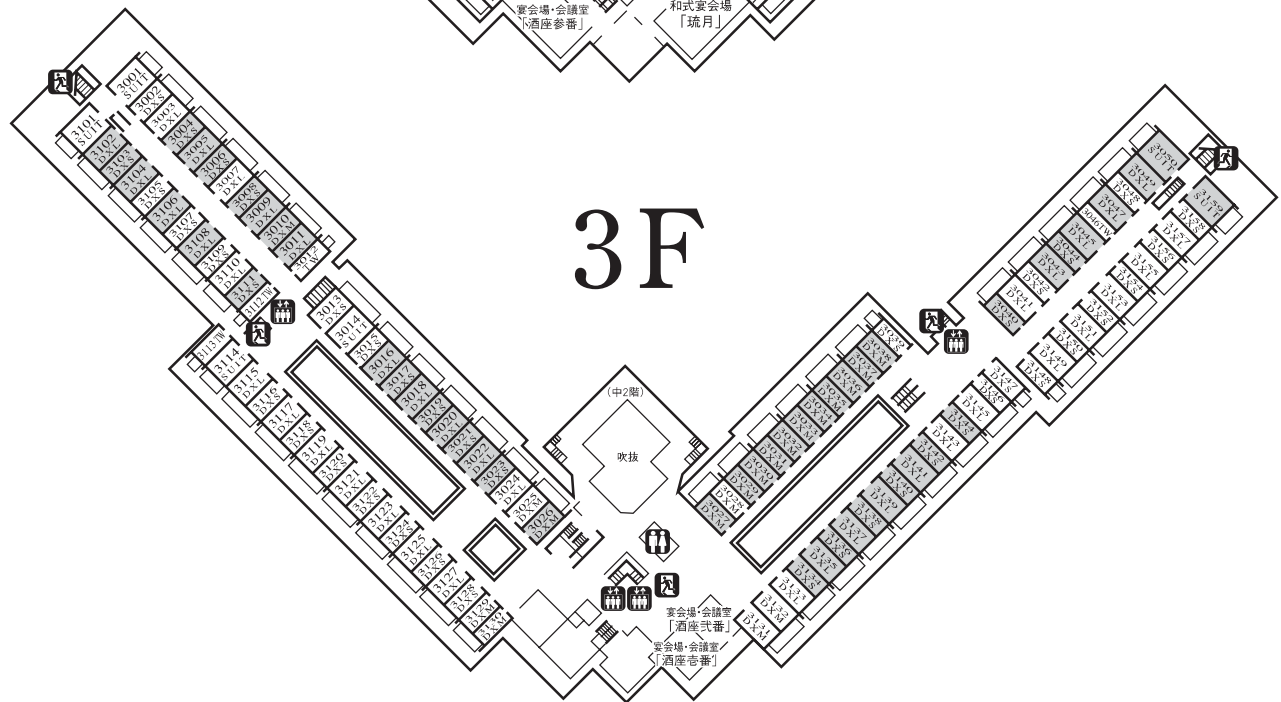

ホテルC〜ビーチ客室平面図

〒904-0414 沖縄県国頭郡恩納村字前兼久1203 <http://www.moonbeach.co.jp>

TEL.(098)965-1020(代表) FAX.(098)965-0555

4F

3F

部屋タイプ

TW
(27.0m²)

DXS
(4.5畳/32.4m²)

DXM
(6畳/40.5m²)

DXL
(6畳/48.6m²)

DXE (バルコニーなし)
(9畳/47.9m²)

SUIT
(6畳/81.0m²)