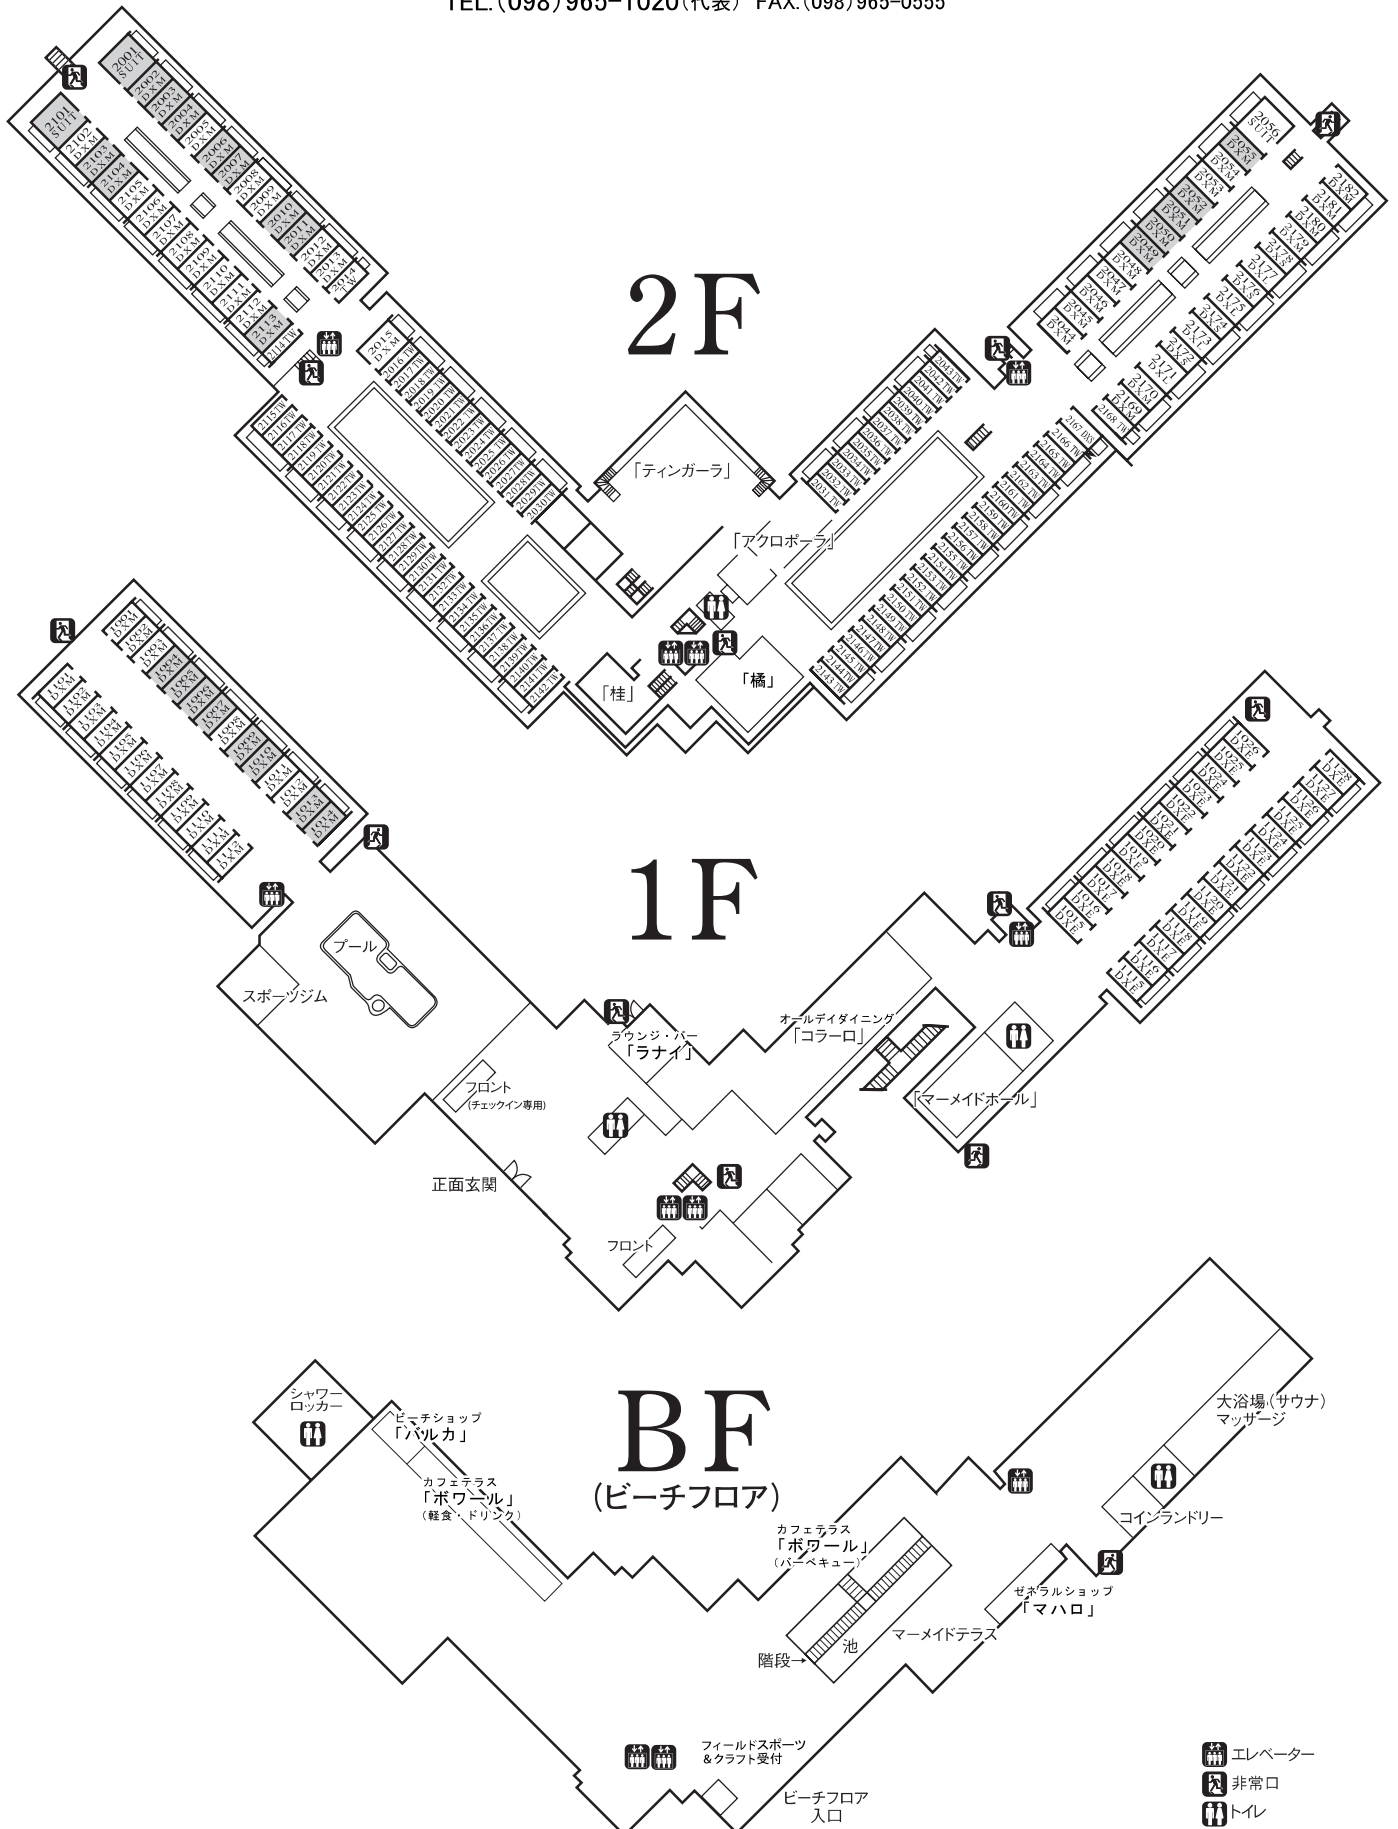

ホテルC〜ビーチ客室平面図

〒904-0414 沖縄県国頭郡恩納村字前兼久1203 <http://www.moonbeach.co.jp>

TEL.(098)965-1020(代表) FAX.(098)965-0555

4F

3F

部屋タイプ

TW
(27.0m²)

DXS
(4.5畳/32.4m²)

DXM
(6畳/40.5m²)

DXL
(6畳/48.6m²)

DXE (バルコニーなし)
(9畳/47.9m²)

SUIT
(6畳/81.0m²)