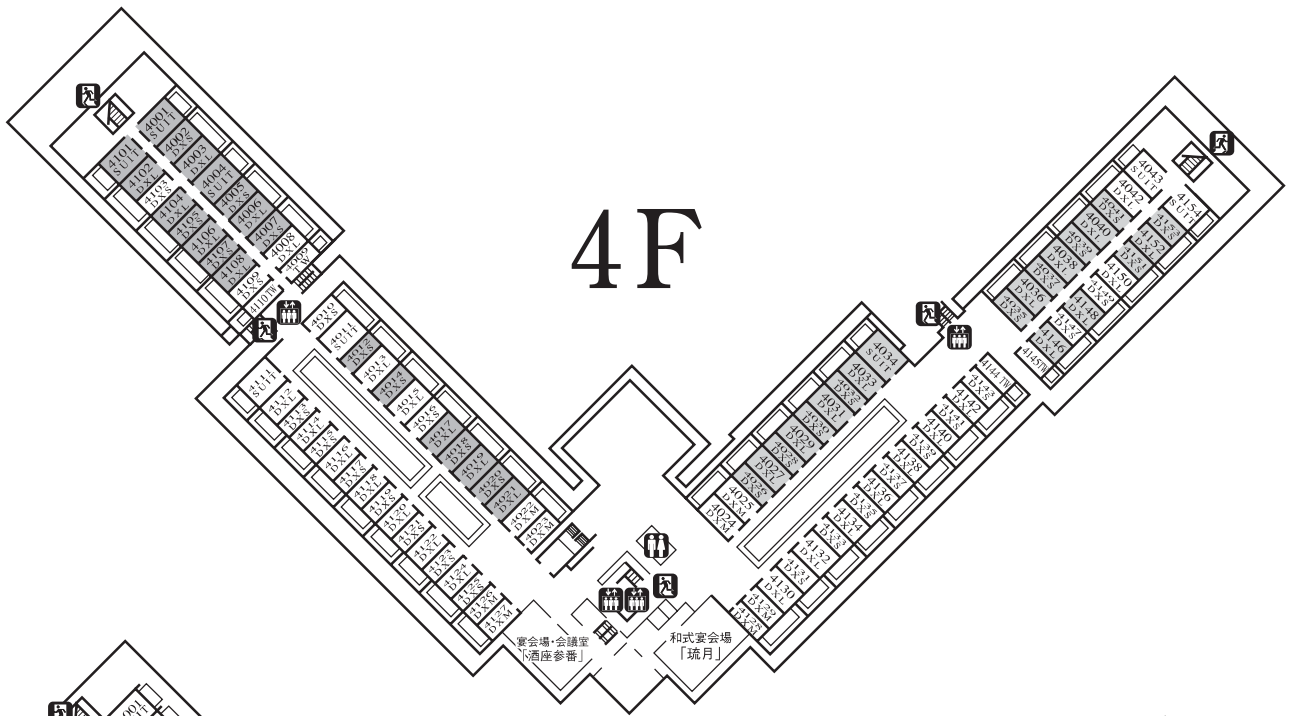

ホテルC〜ビーチ客室平面図

〒904-0414 沖縄県国頭郡恩納村字前兼久1203 <http://www.moonbeach.co.jp>

TEL.(098)965-1020(代表) FAX.(098)965-0555

4F

3F

部屋タイプ

TW
(27.0m²)

DXS
(4.5畳/32.4m²)

DXM
(6畳/40.5m²)

DXL
(6畳/48.6m²)

DXE (バルコニーなし)
(9畳/47.9m²)

SUIT
(6畳/81.0m²)